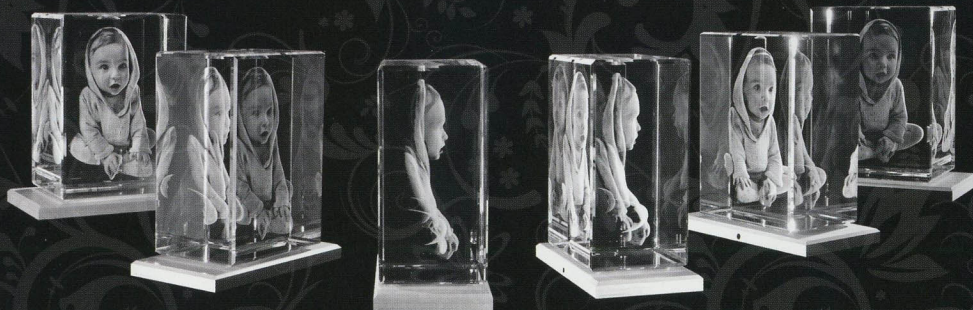

Foto Express
Schweizer Str. 54
60594 Frankfurt am Main
Tel.: 069 - 84 77 2804

Abb.: Big Block Viamant® Glas auf Leuchtsoclel Argon

Foto Green
Schweizer Str. 54
60594 Frankfurt am Main
Tel.: 069 - 84 77 2804