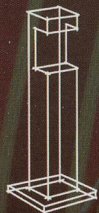

LEUCHTSTELN *Ambiente*

Bodenständig durch und durch - die 1 Meter hohe und mit einem extrabreiten Sockel versehene Leuchtstele ist im wahrsten Sinne des Wortes das absolute Highlight!

Bekannt von **VOX**
(Das Perfekte Dinner)

UPE

BIG
BLOCK

100x15x11

hoch

inkl. LED-
Leuchtmittel
+ Netzkabel
mit Schalter

€ 149