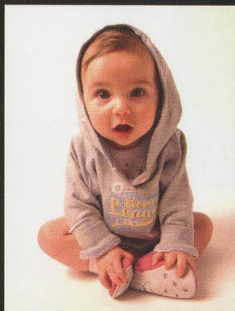

Foto Express
Schweizer Str. 54
60594 Frankfurt am Main
Tel.: 069 - 84 77 2804

Abb.: Big Block Viamant® Glas auf Leuchtsoclel Argon

Foto Green
Schweizer Str. 54
60594 Frankfurt am Main
Tel.: 069 - 84 77 2804