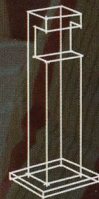

Schweizer Str. 54
60594 Frankfurt am Main
Tel.: 069 - 84 77 2804

LEUCHTSTELN *Ambiente*

Bodenständig durch und durch - die 1 Meter hohe und mit einem extrabreiten Sockel versehene Leuchtstele ist im wahrsten Sinne des Wortes das absolute Highlight!

Bekannt von **VOX**
(Das Perfekte Dinner)

UPE

BIG
BLOCK

100x15x11

hoch

inkl. LED-
Leuchtmittel
+ Netzkabel
mit Schalter

€ 149

BIG
BLOCK